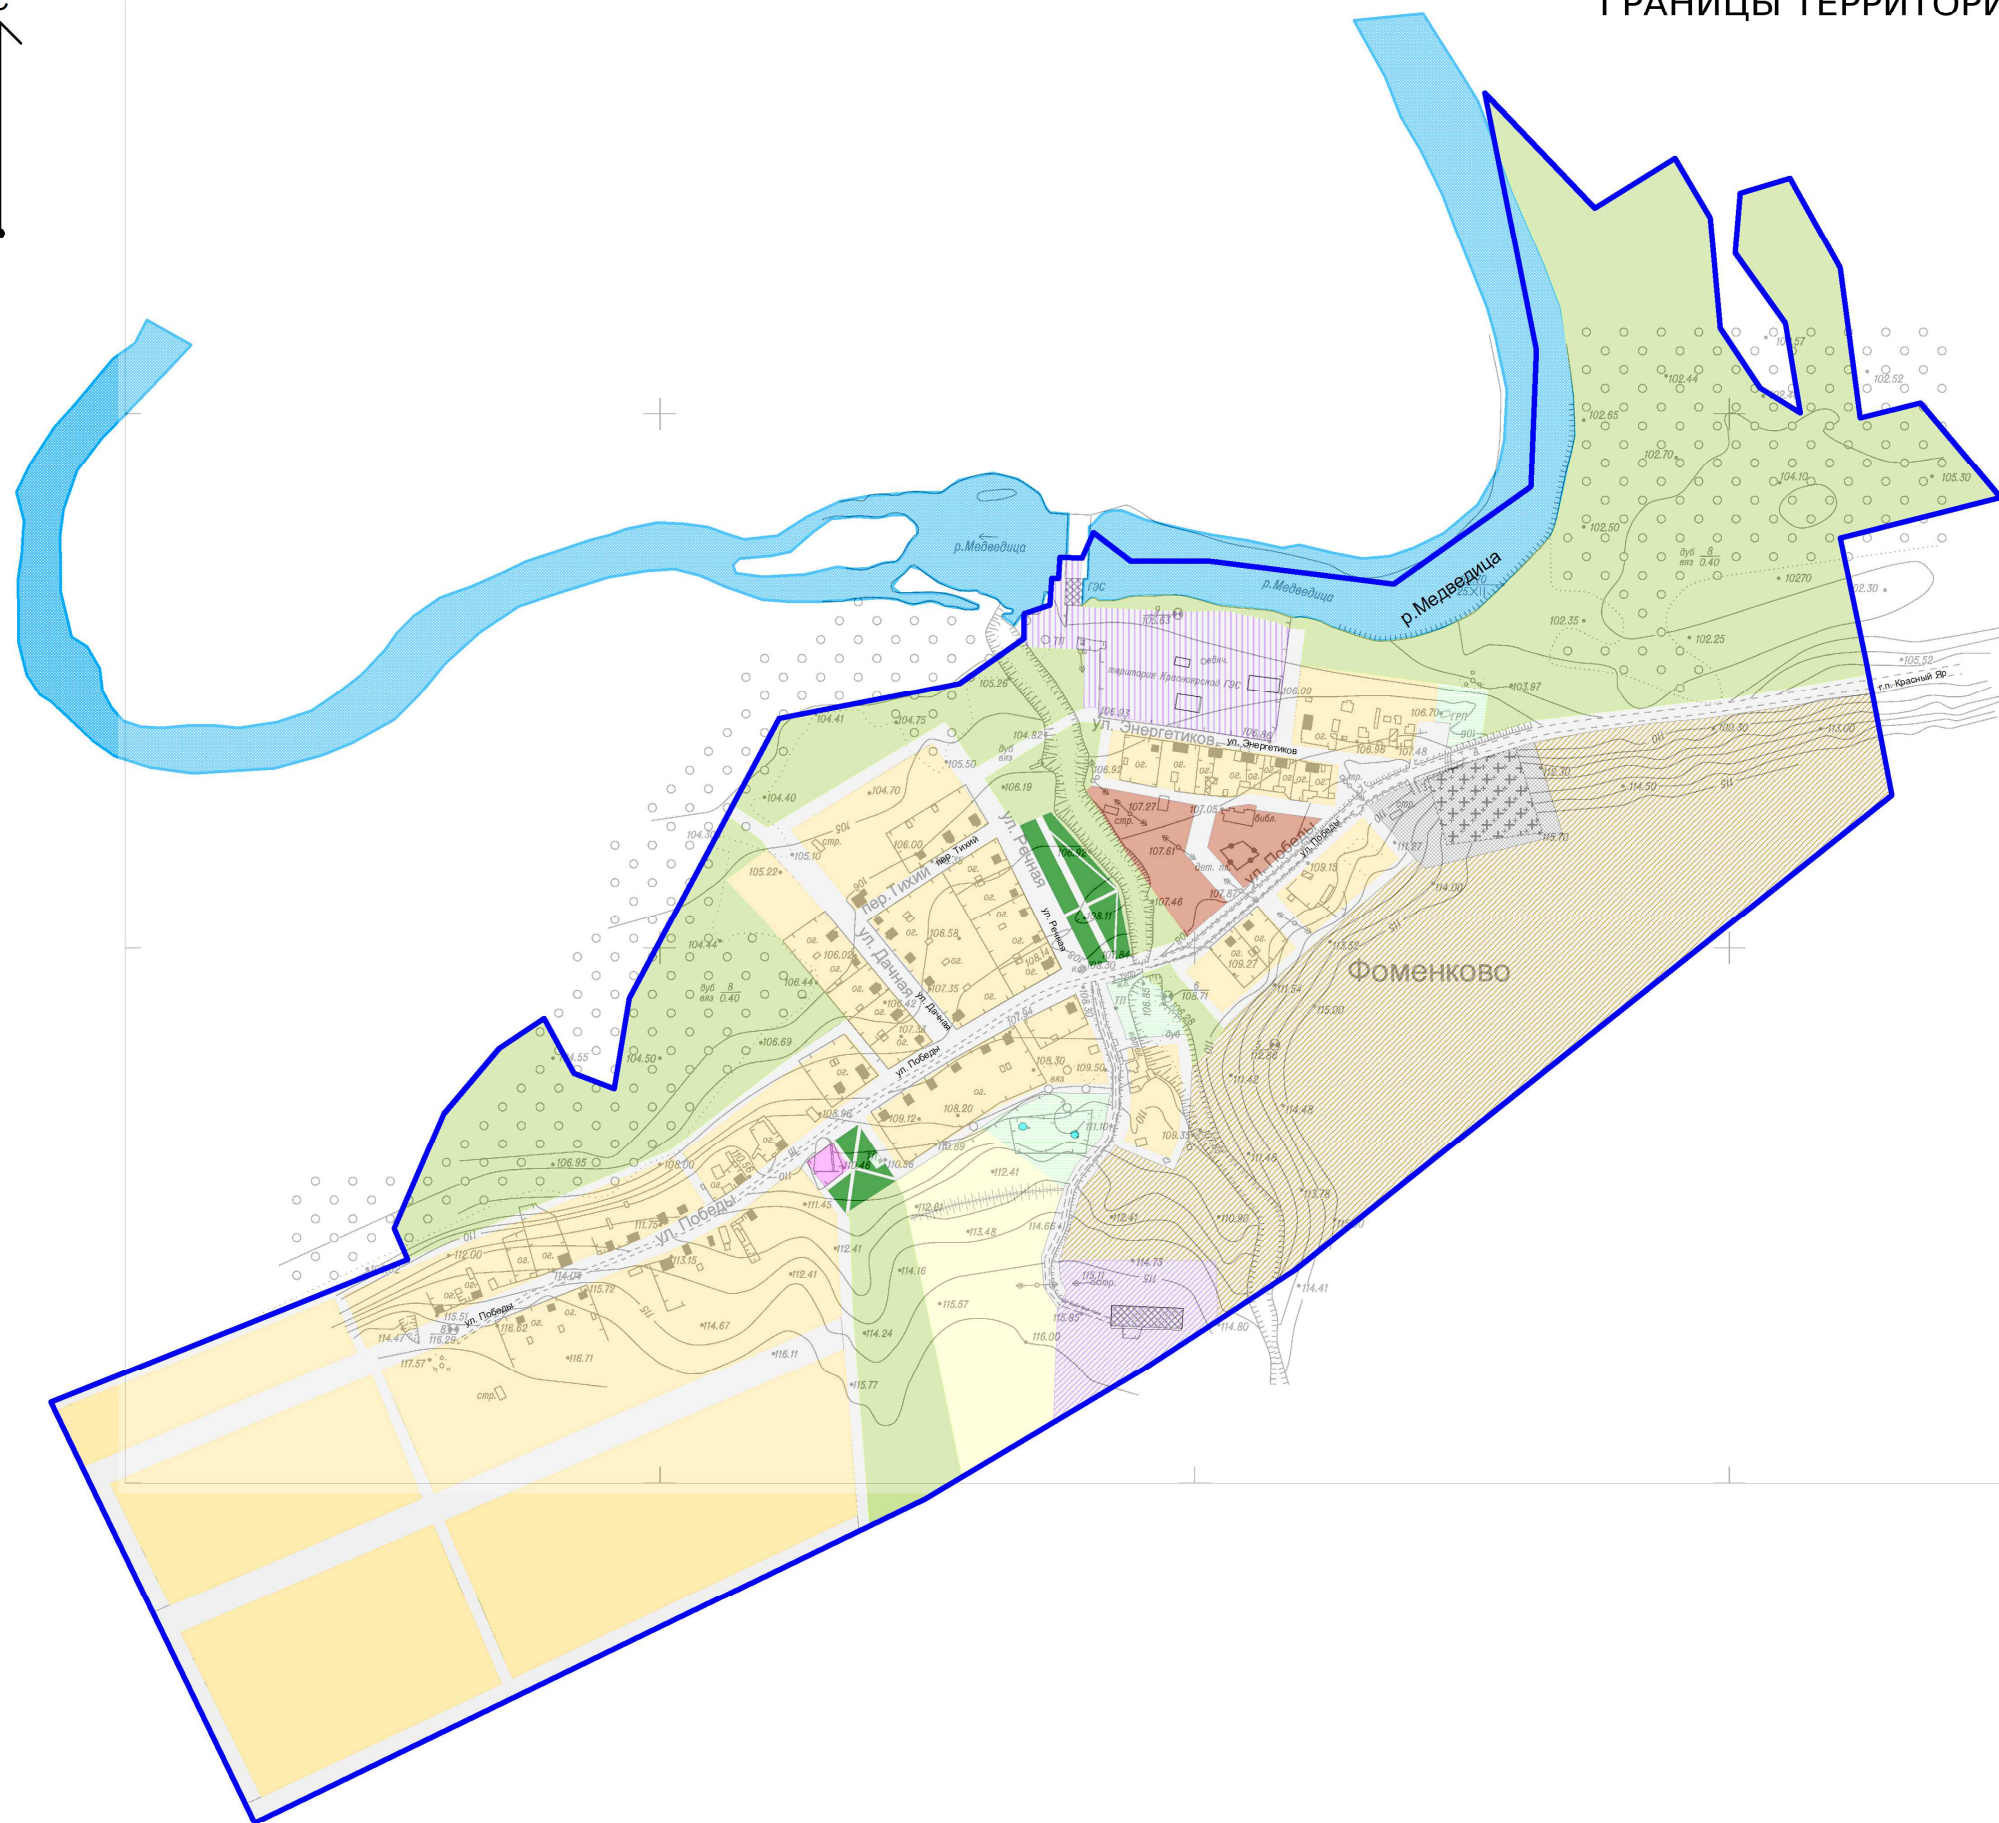

КАРТА ГРАДОСТРОИТЕЛЬНОГО ЗОНИРОВАНИЯ ГРАНИЦЫ ТЕРРИТОРИАЛЬНЫХ ЗОН

Условные обозначения

- граница населенного пункта планируемая
- улицы, площади

ОБЪЕКТЫ КУЛЬТУРНОГО НАСЛЕДИЯ МЕСТНОГО ЗНАЧЕНИЯ

- место размещения
Памятный знак в честь земляков, погибших в годы ВОВ, 1967г.

ФУНКЦИОНАЛЬНЫЕ ЗОНЫ СЕЛИТИБНАЯ ТЕРРИТОРИЯ

- застройки малоэтажными индивидуальными жилыми домами с приусадебными участками
- общественно-деловая зона

ПРОИЗВОДСТВЕННАЯ ЗОНА, ЗОНА ИНЖЕНЕРНОЙ И ТРАНСПОРТНОЙ ИНФРАСТРУКТУРЫ

- зона предприятий среднего класса опасности
- зона объектов сельскохозяйственного производства
- зона объектов жилищно-коммунального хозяйства
- зона объектов специального назначения
- зона объектов коммунально-складского хозяйства
- зона сельскохозяйственного назначения

РЕКРЕАЦИОННАЯ ЗОНА

- территория зеленых насаждений общего пользования
- сквер

									Правила землепользования и застройки Красноярского городского поселения Жирновского муниципального района Волгоградской области в части с. Фоменково		
Изм.	Кол.уч.	Лист	№док	Подпись	Дата			Стадия	Лист	Листов	
								Правила землепользования и застройки		1	
								Границы территориальных зон М 1:5000		ЖФ ГУП "ВОАП"	