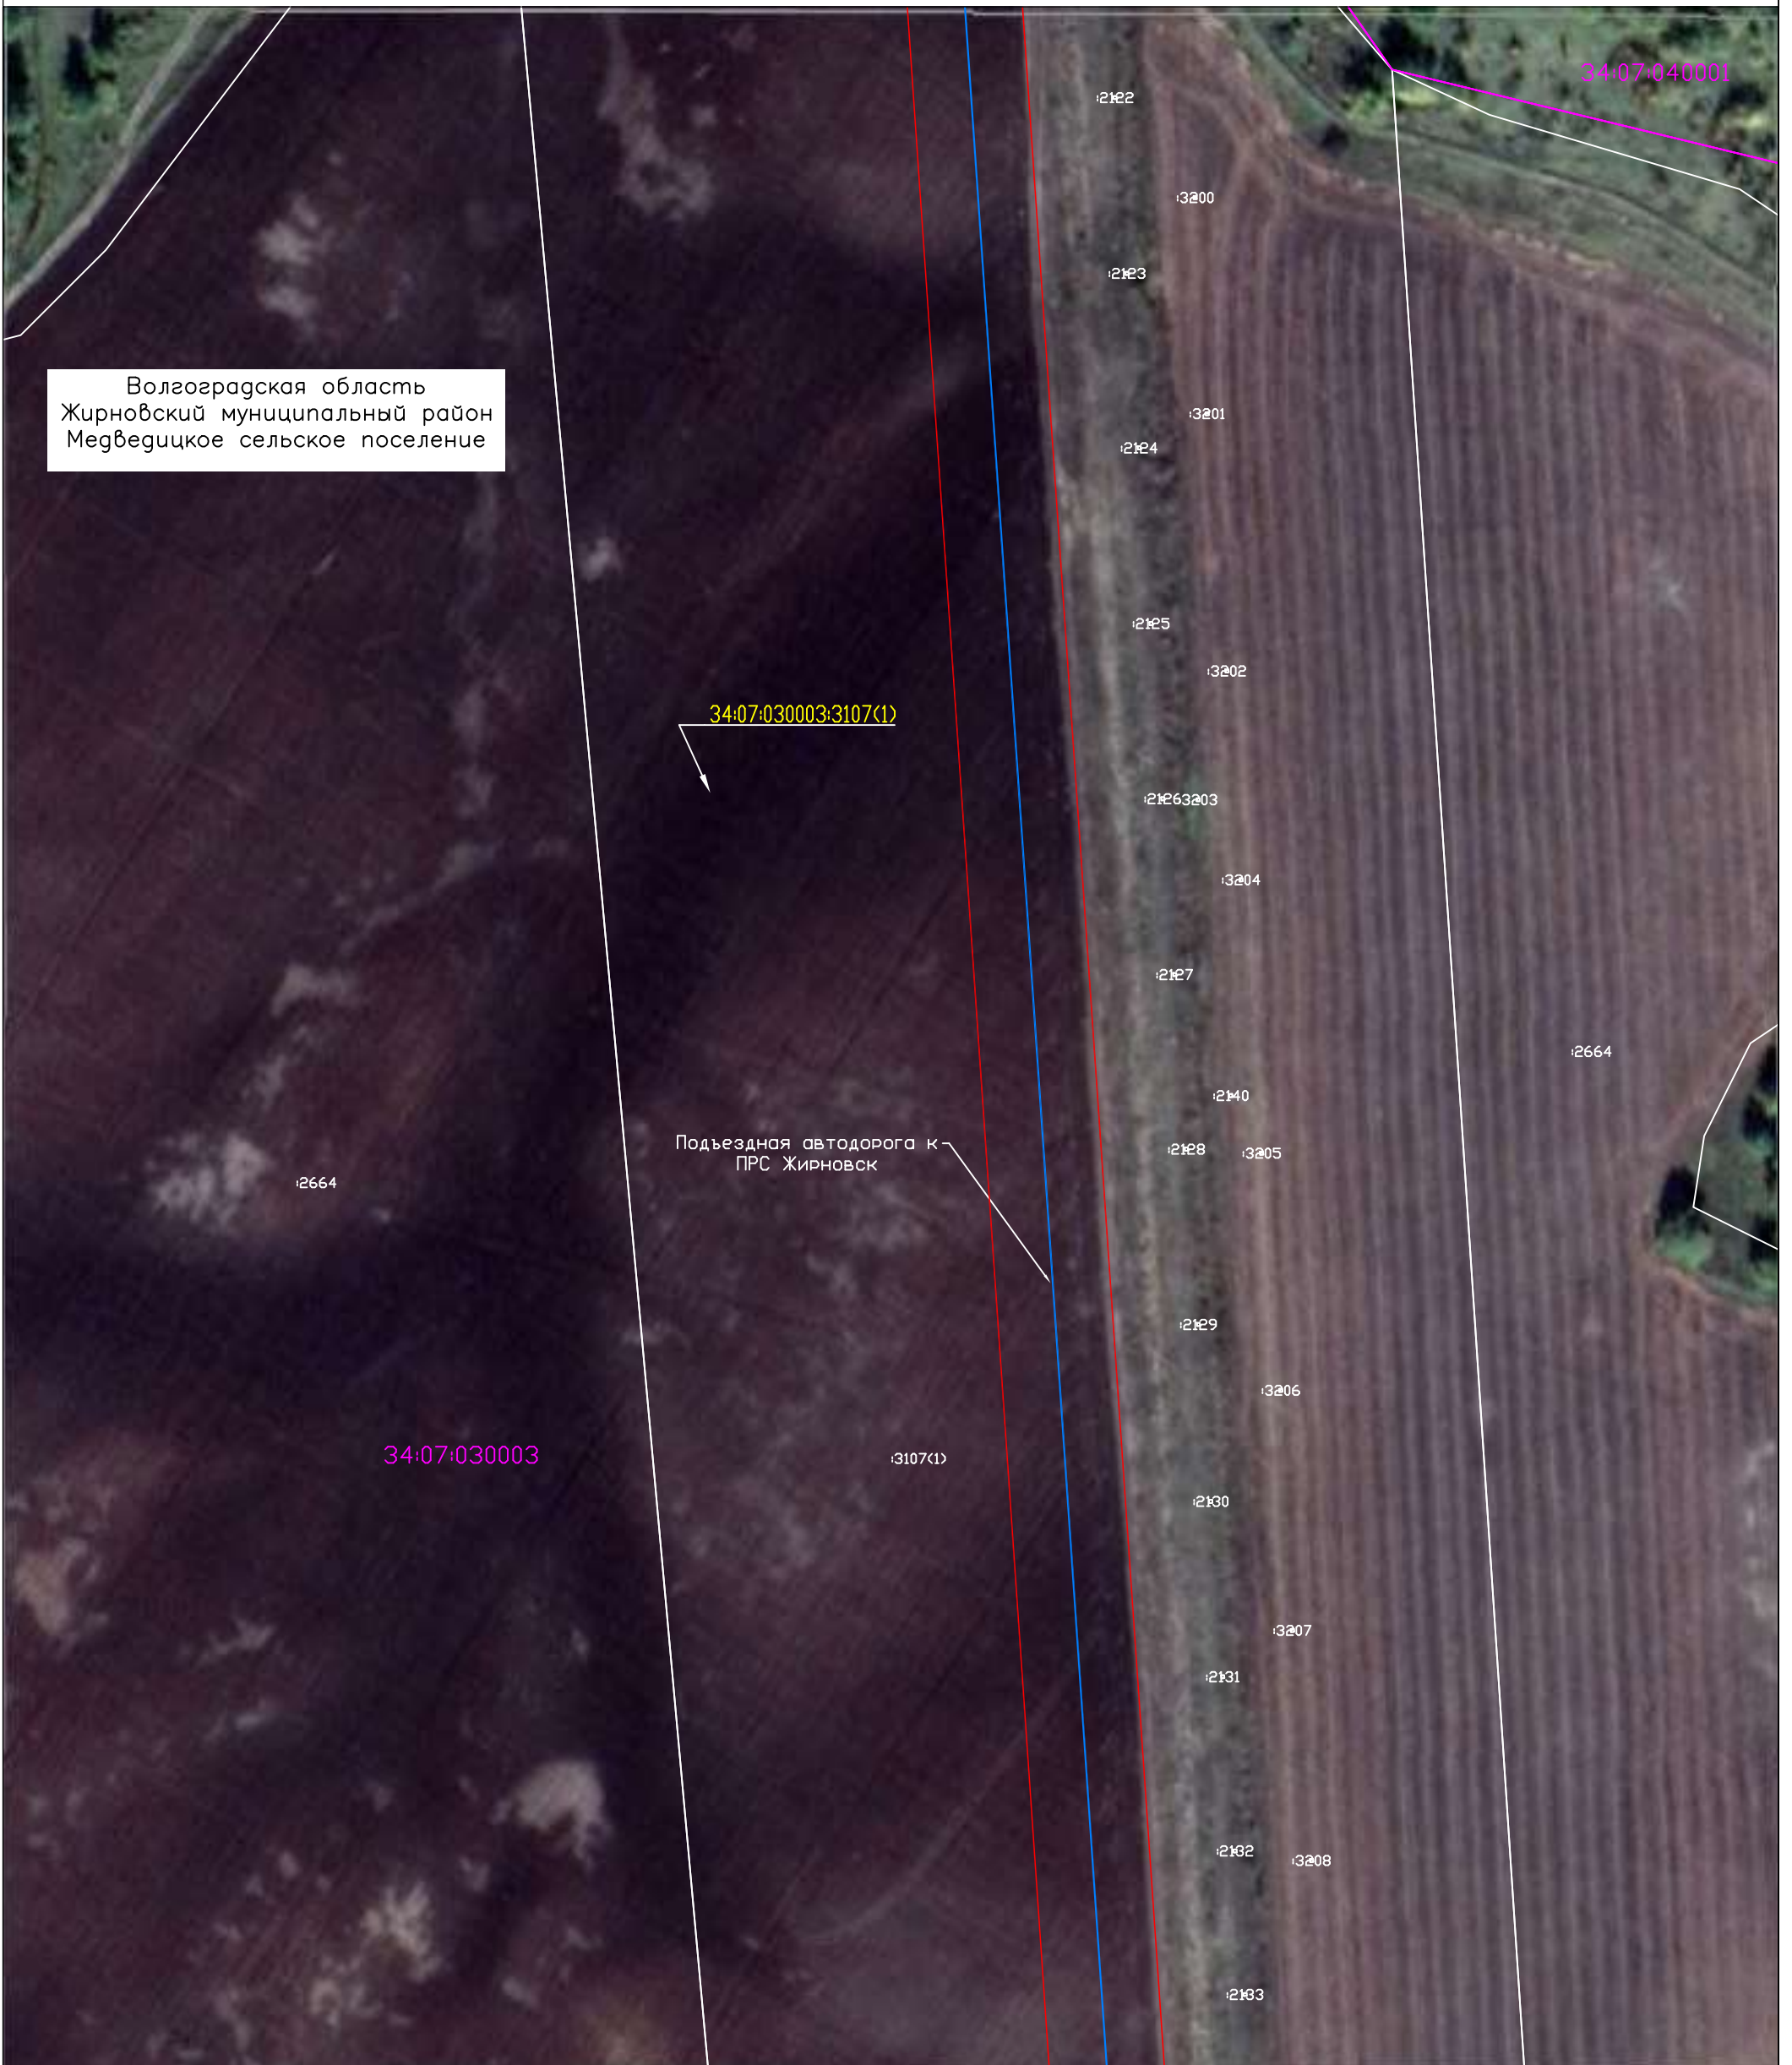

Схема расположения границ публичного сервитута

Волгоградская область
Жирновский муниципальный район
Медведицкое сельское поселение

34:07:030003:3107(1)

Подъездная автодорога к
ПРС Жирновск

34:07:030003

3107(1)

34:07:040001

2664

2664

2122

3200

2123

3201

2124

2125

3202

21263203

3204

2127

2140

2128

3205

2129

3206

2130

3207

2131

2132

3208

2133

Используемые условные знаки и обозначения:

Масштаб 1:2000

- проектная граница публичного сервитута
- граница земельного участка по сведениям ЕГРН
- граница кадастрового квартала по сведениям ЕГРН
- граница сельского поселения
- проектное местоположение инженерного сооружения
- существующая часть границы земельного участка, сведения о которой не достаточны для определения ее местоположения
- номер земельного участка по сведениям ЕГРН в отношении которого испрашивается публичный сервитут
- номер кадастрового квартала по сведениям ЕГРН
- номер земельного участка по сведениям ЕГРН
- обозначение характерных точек границ публичного сервитута

Схема расположения листов

Система координат: МСК-34, зона 2
Лист 5