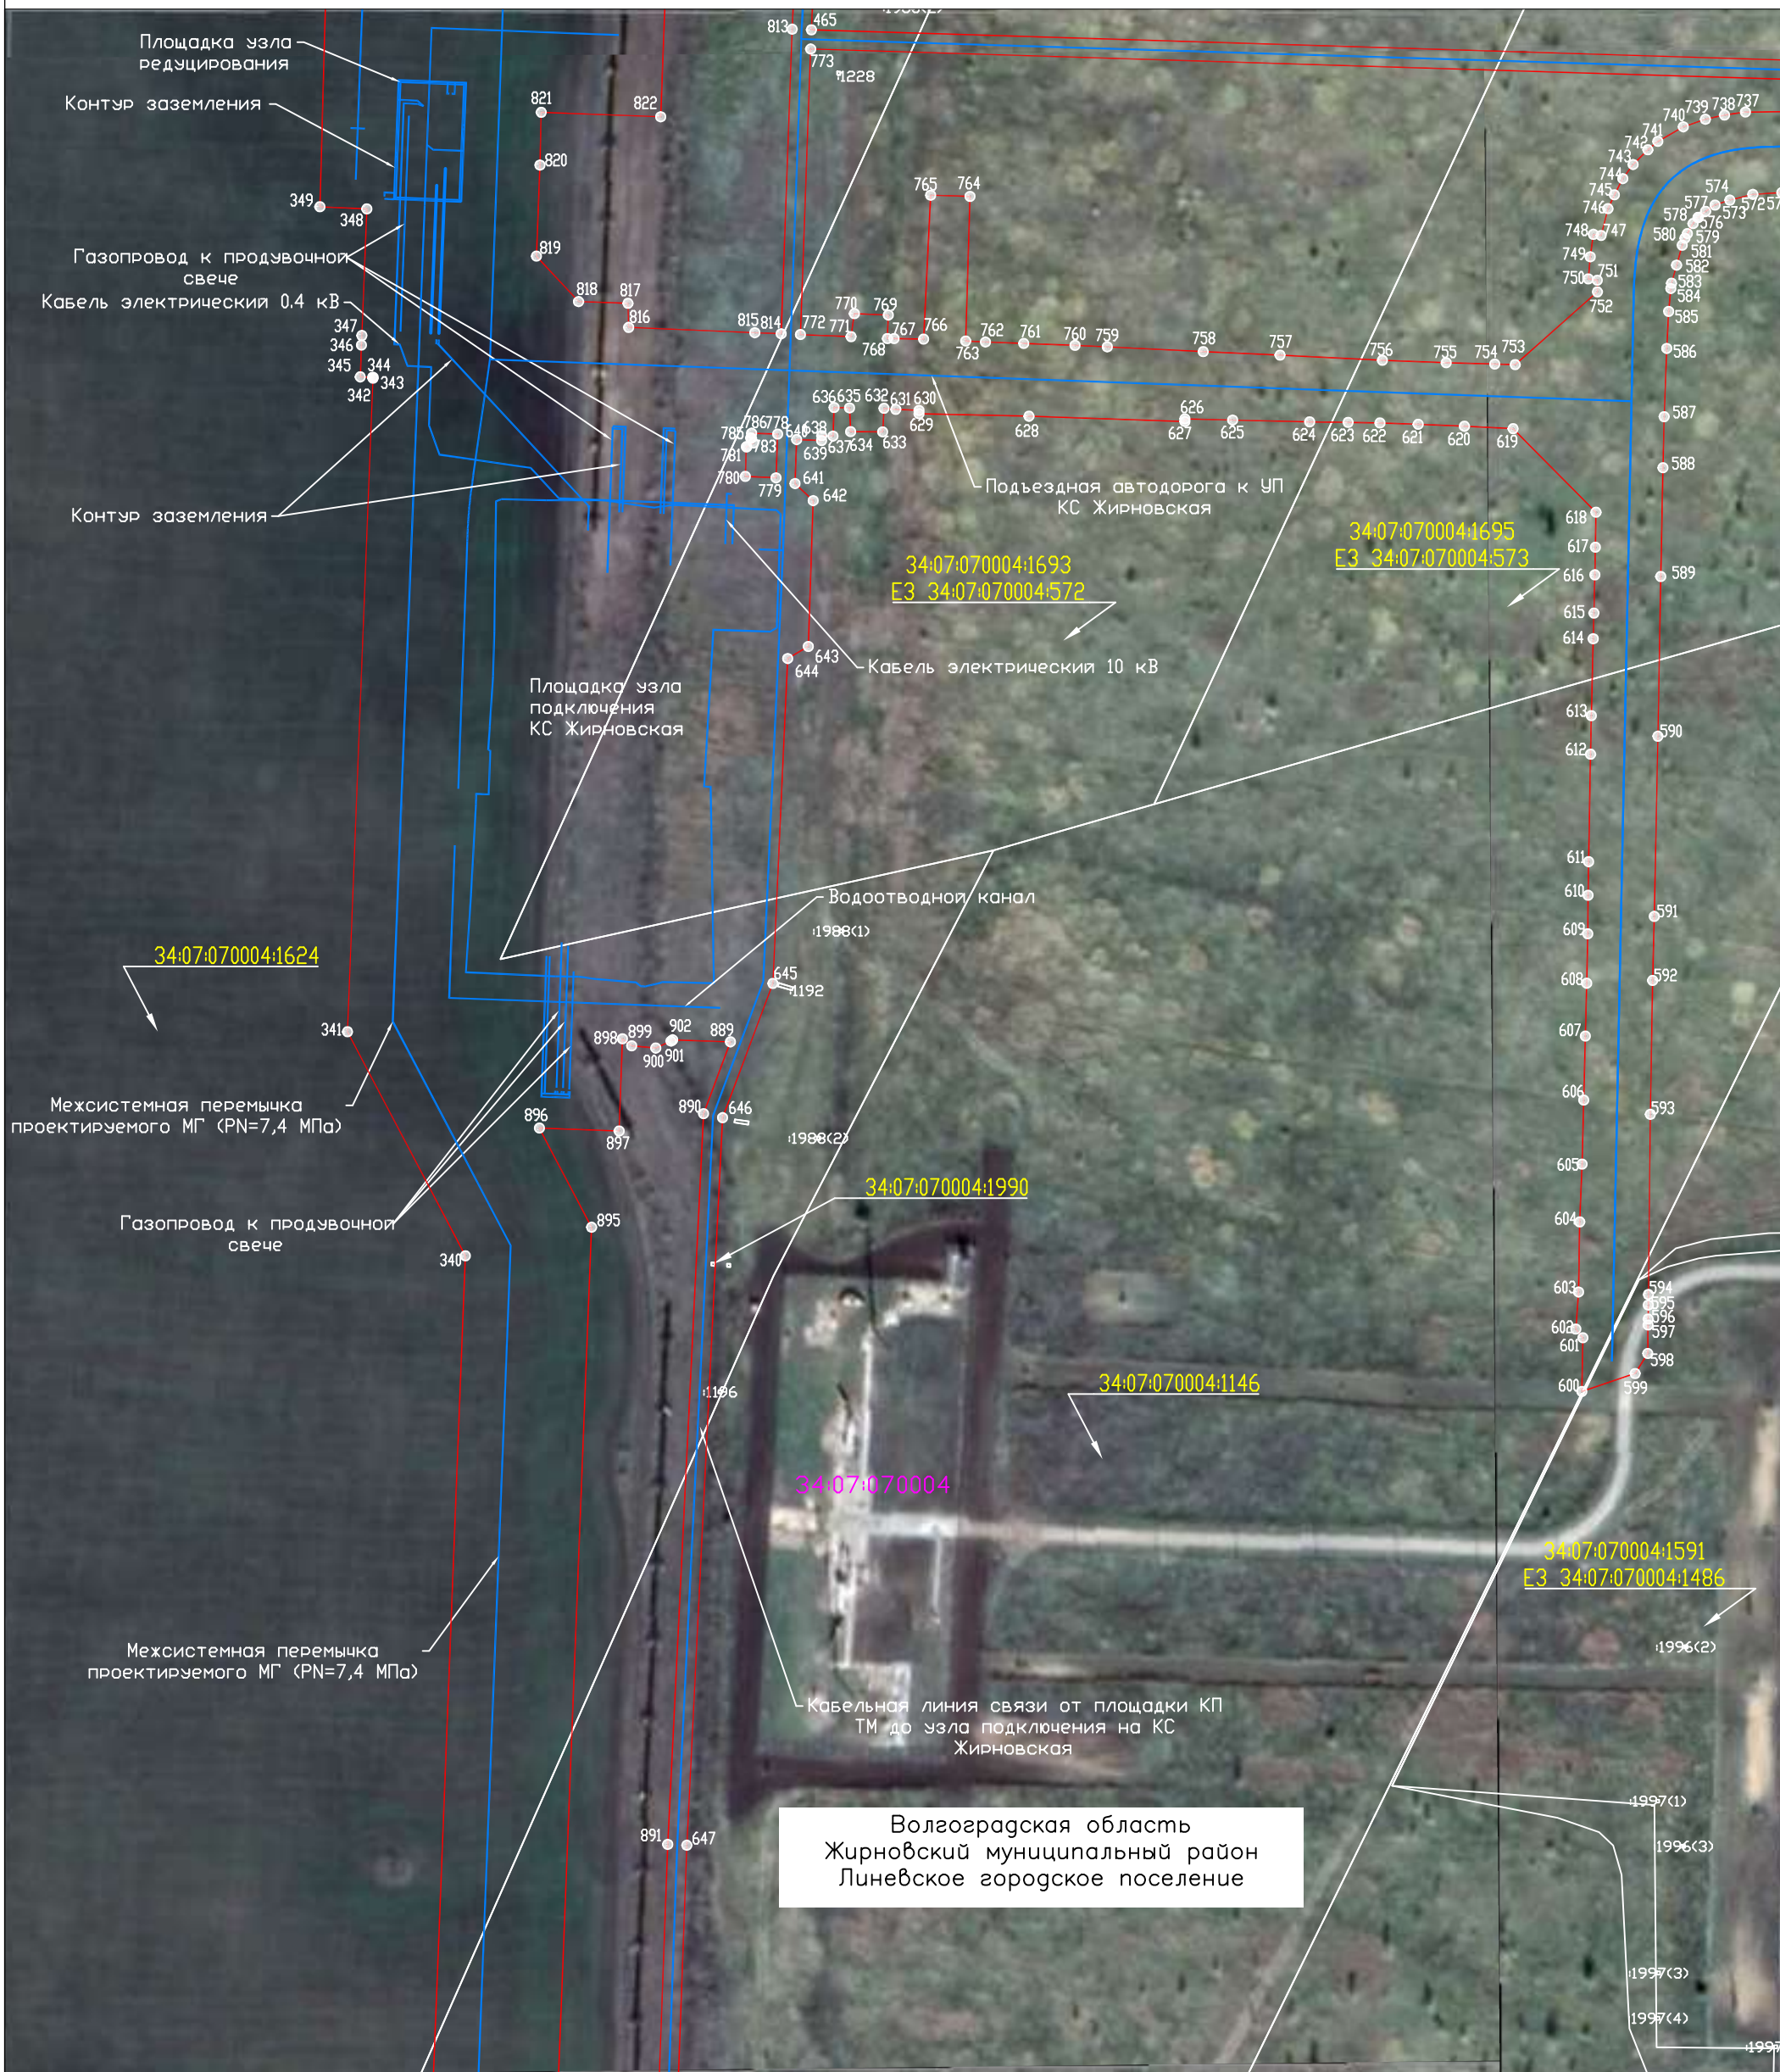

Схема расположения границ публичного сервитута

Масштаб 1:2000

Система координат: МСК-34, зона 2
Лист 18