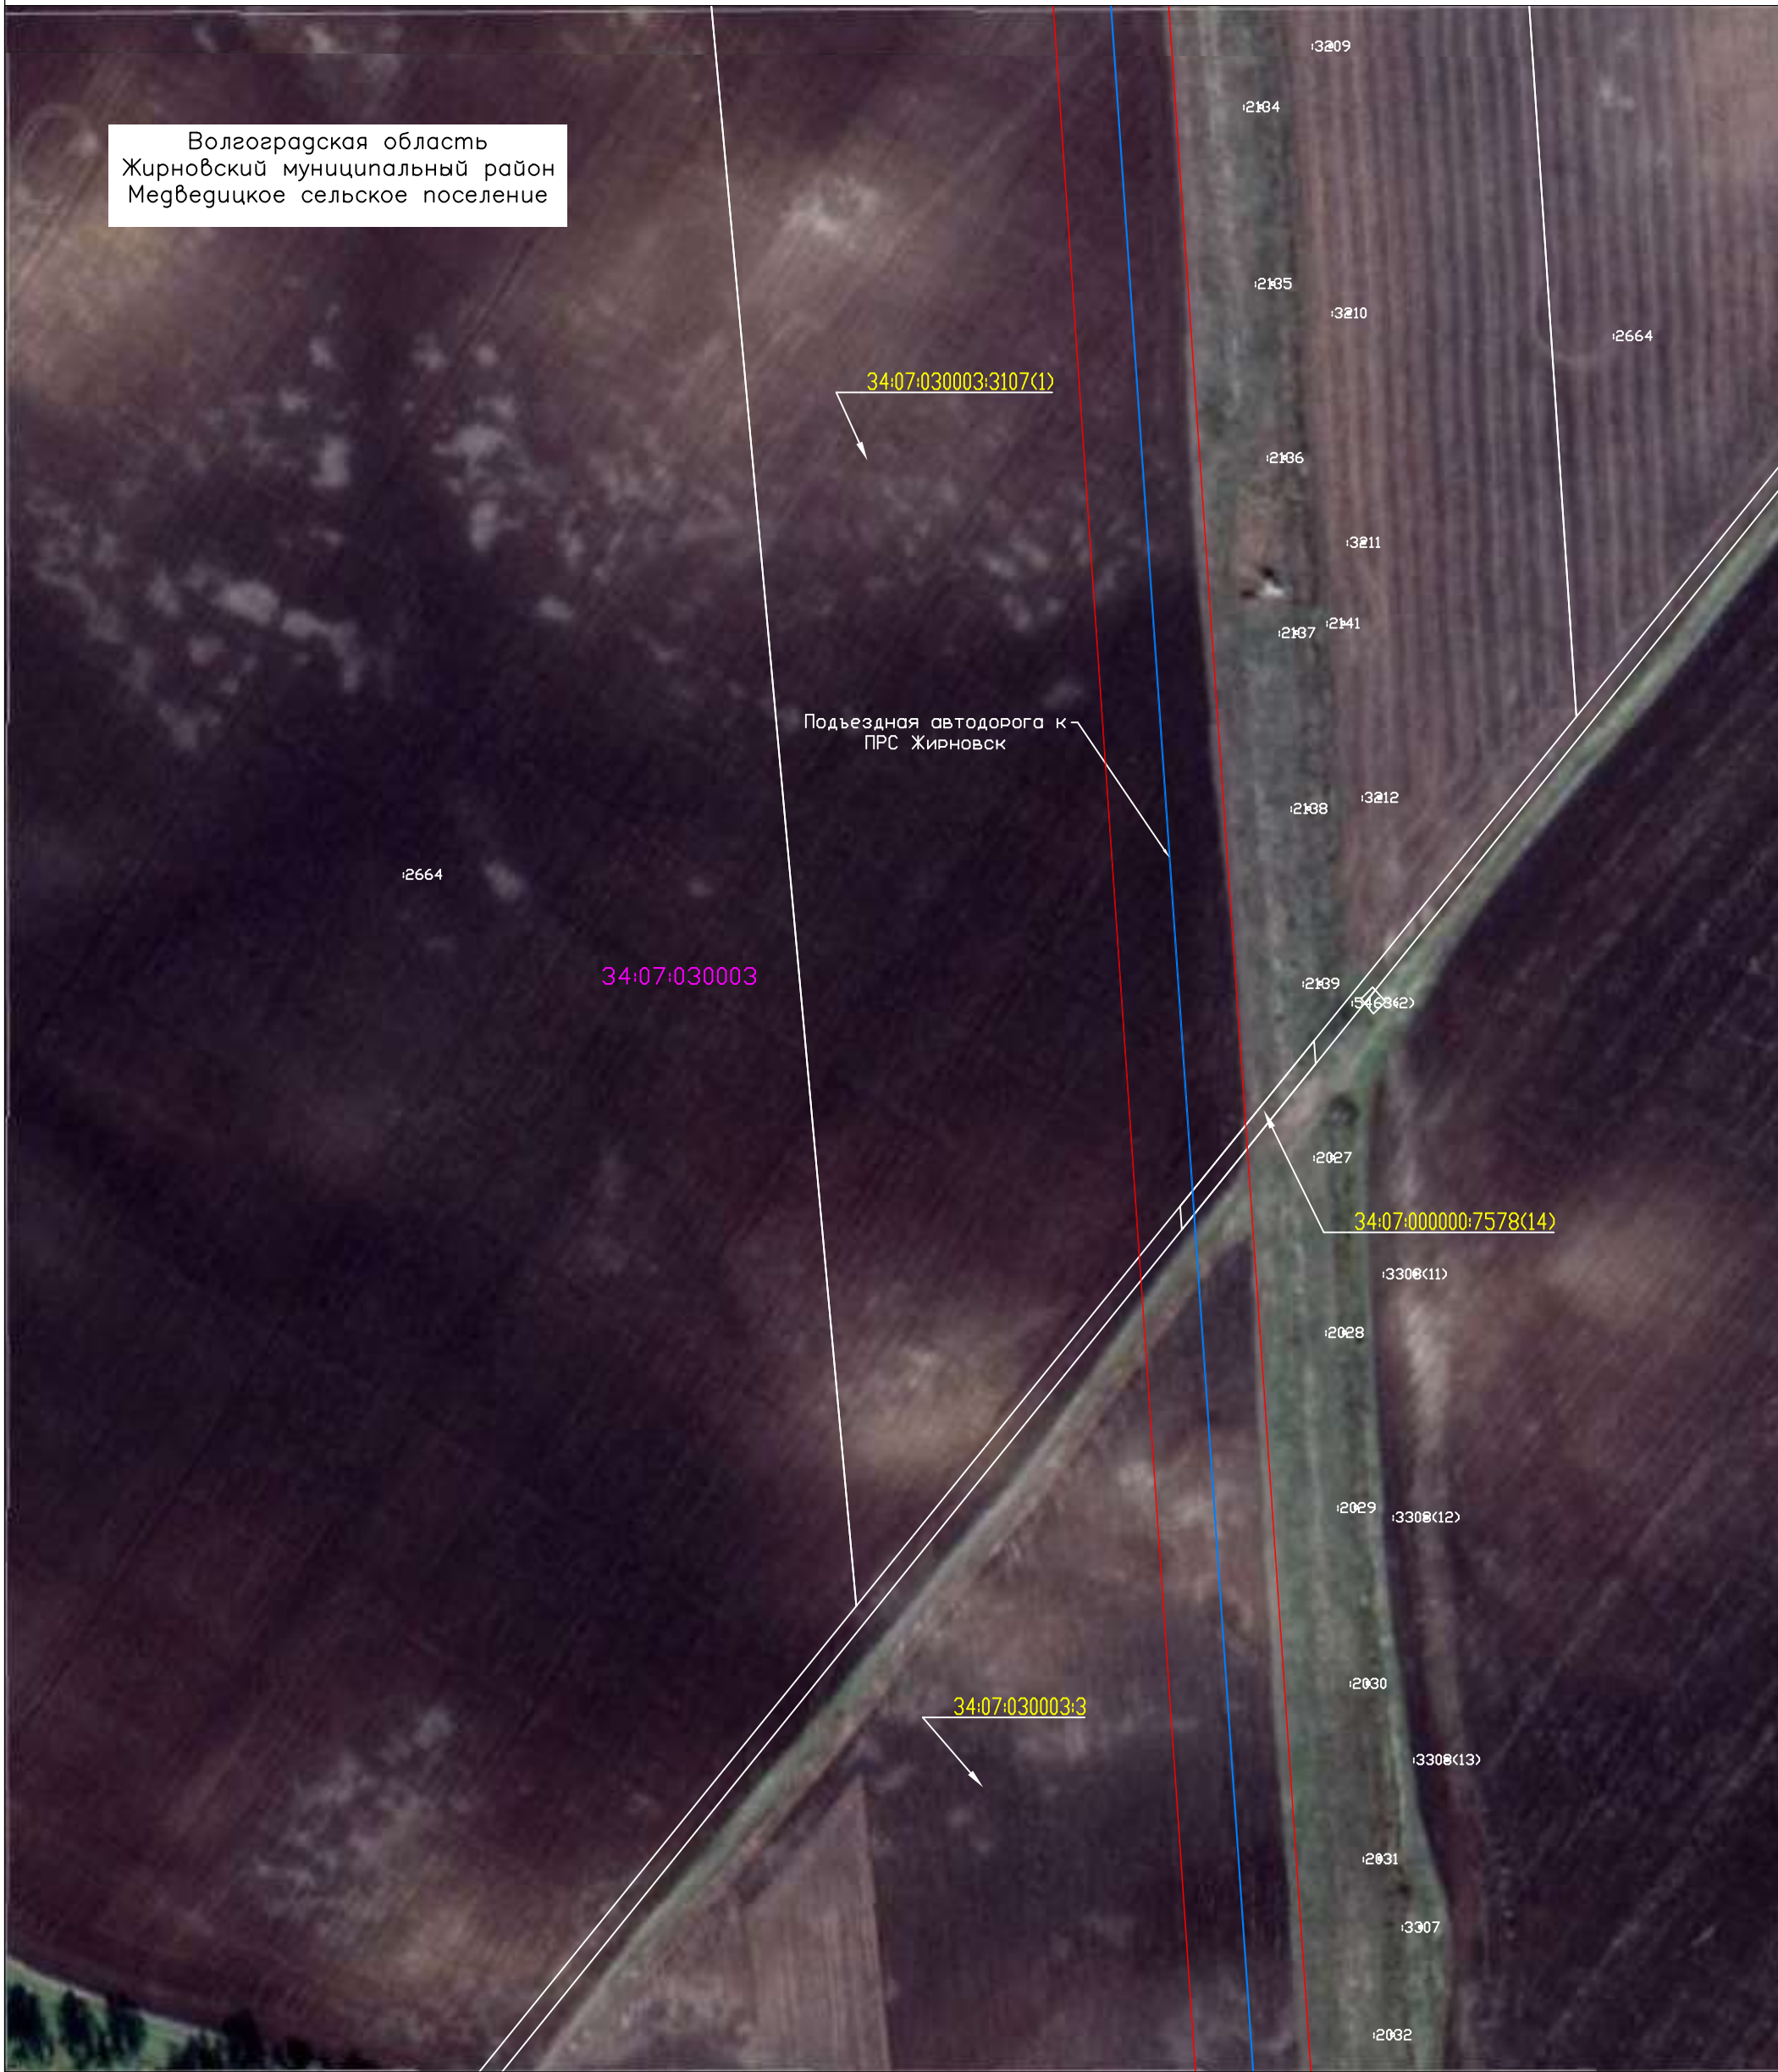

# Схема расположения границ публичного сервитута

Волгоградская область  
Жирновский муниципальный район  
Медведицкое сельское поселение

Масштаб 1:2000