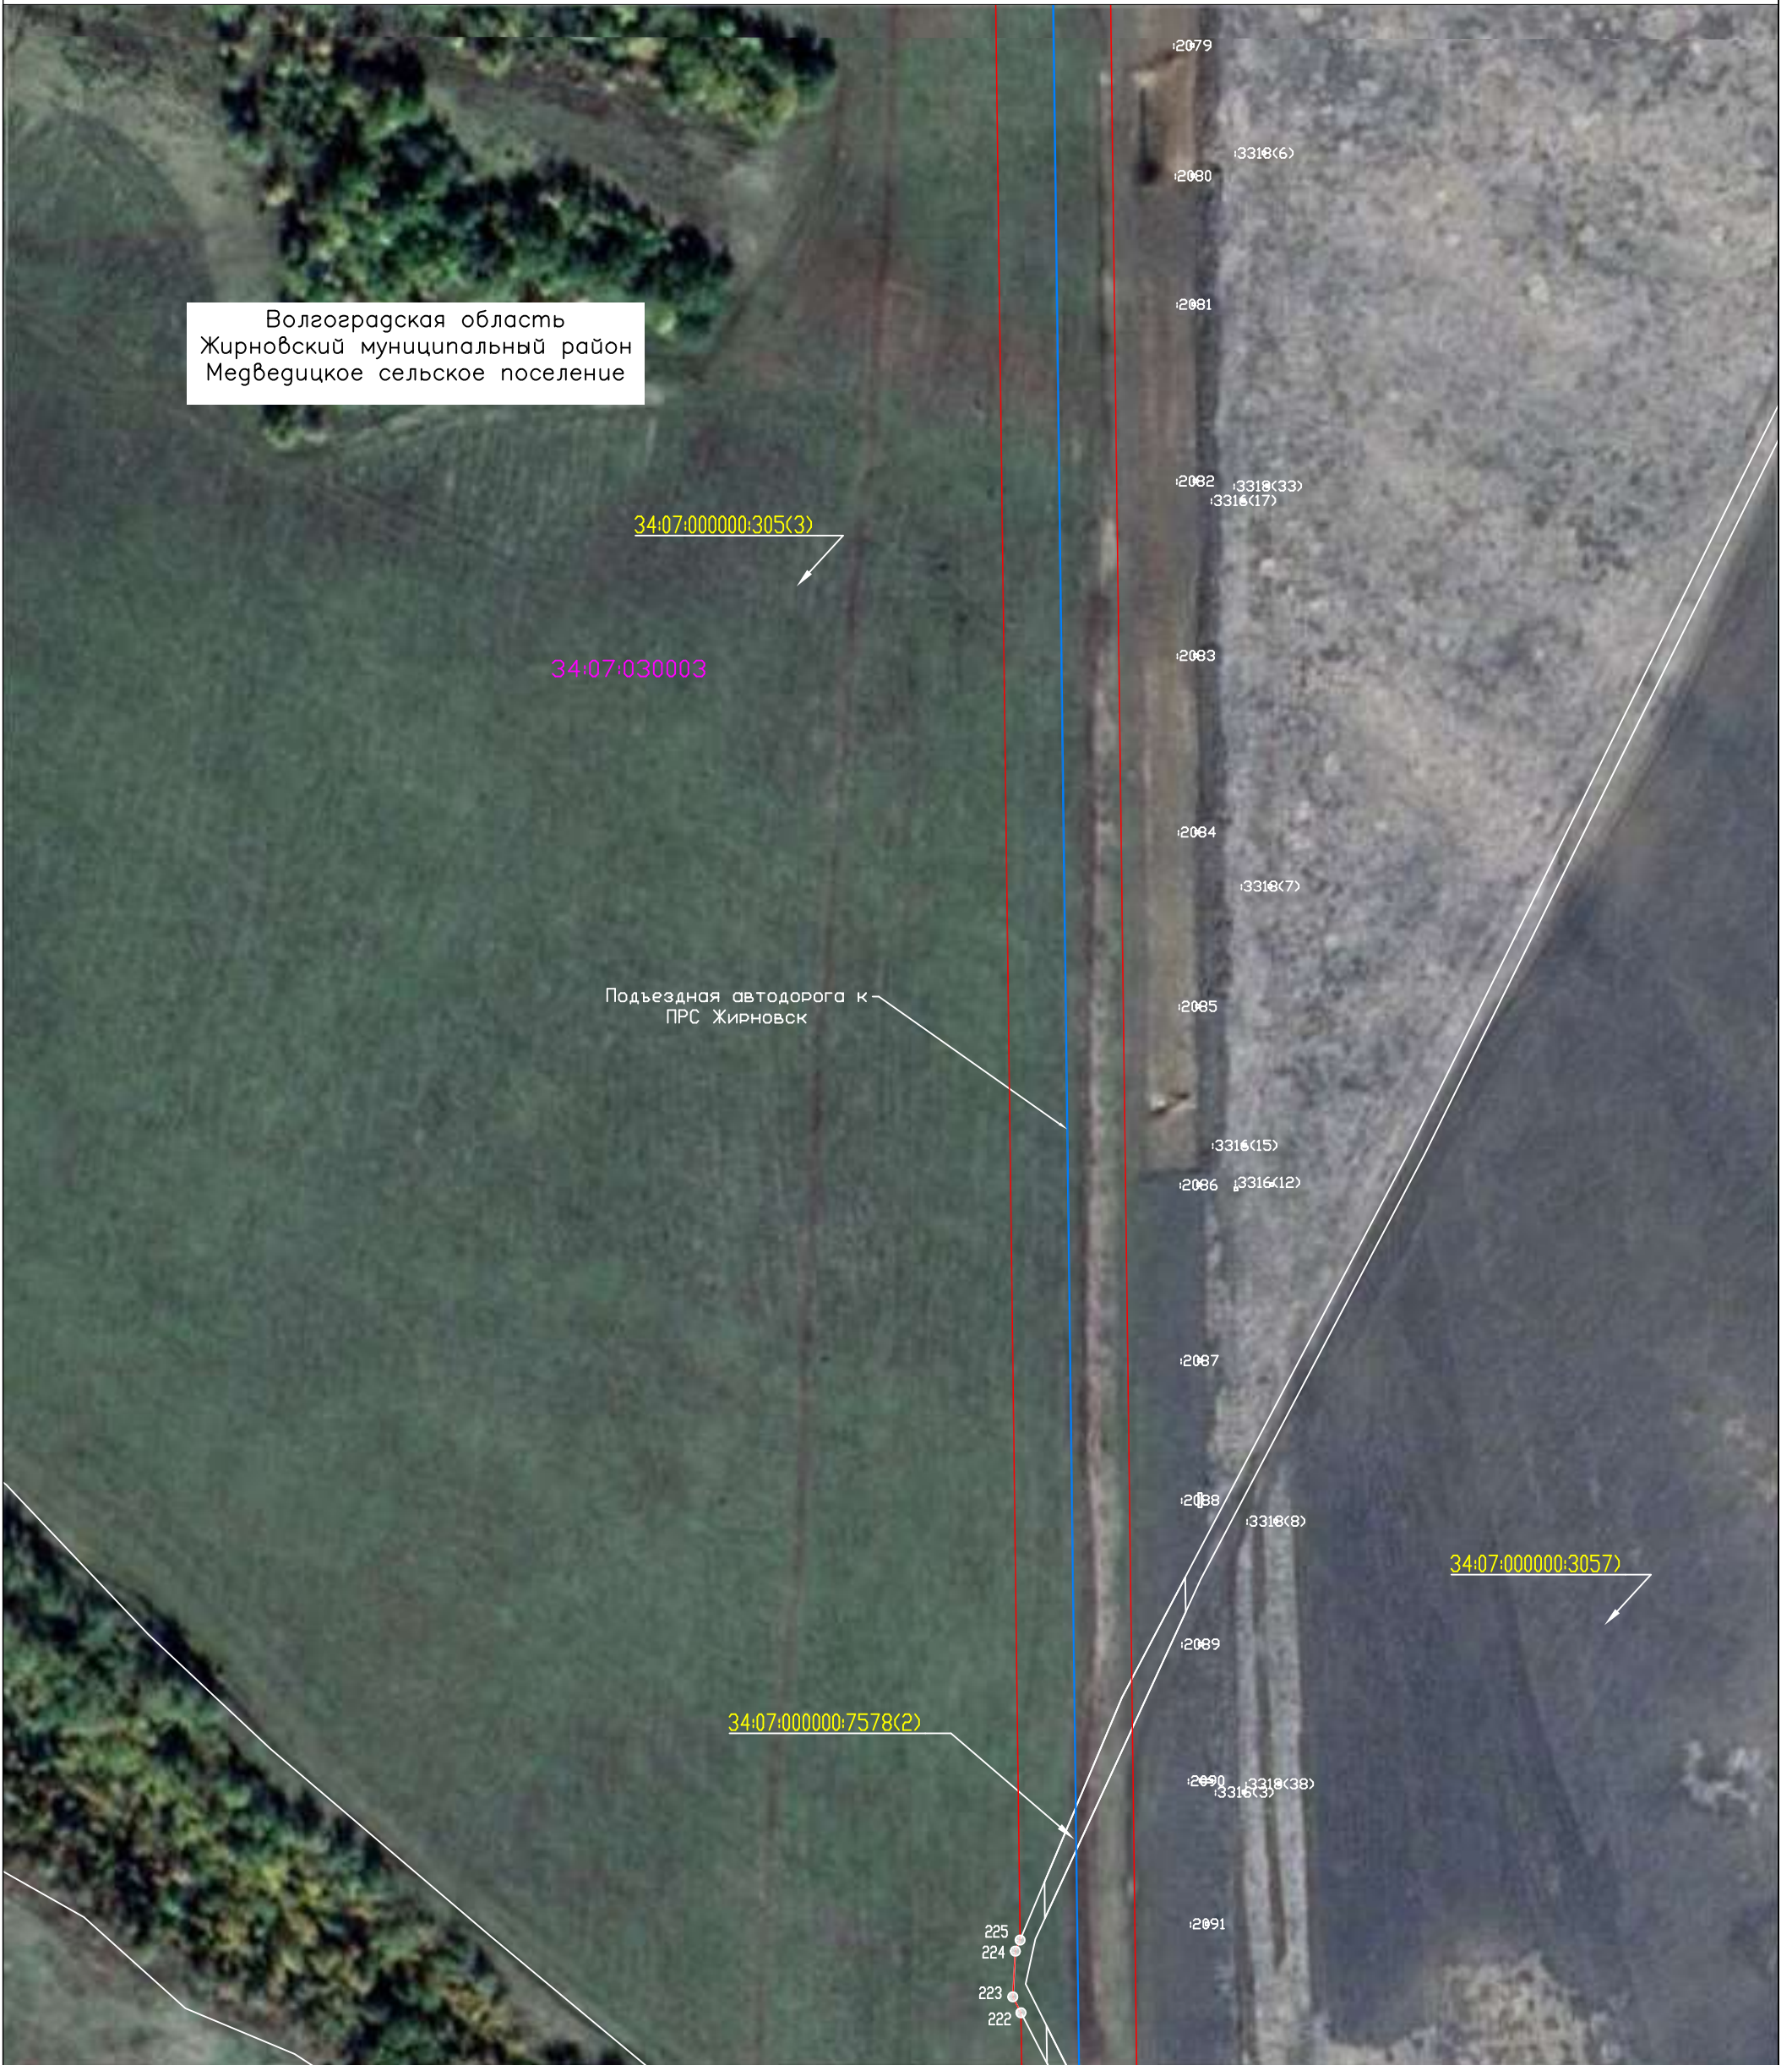

Схема расположения границ публичного сервитута

Волгоградская область
Жирновский муниципальный район
Медведицкое сельское поселение

34:07:000000:305(3)

34:07:030003

Подъездная автодорога к
ПРС Жирновск

34:07:000000:7578(2)

34:07:000000:3057)

225
224
223
222

2079
3318(6)
2080
2081
2082 3318(33)
3318(17)
2083
2084
3318(7)
2085
3318(15)
2086 3318(12)
2087
2088 3318(8)
2089
2090 3318(38)
3318(3)
2091

Используемые условные знаки и обозначения:

Масштаб 1:2000

Система координат: МСК-34, зона 2
Лист 11

- проектная граница публичного сервитута
- граница земельного участка по сведениям ЕГРН
- граница кадастрового квартала по сведениям ЕГРН
- граница сельского поселения
- проектное местоположение инженерного сооружения
- существующая часть границы земельного участка, сведения о которой не достаточны для определения ее местоположения
- номер земельного участка по сведениям ЕГРН в отношении которого испрашивается публичный сервитут
- номер кадастрового квартала по сведениям ЕГРН
- номер земельного участка по сведениям ЕГРН
- обозначение характерных точек границ публичного сервитута

Схема расположения листов