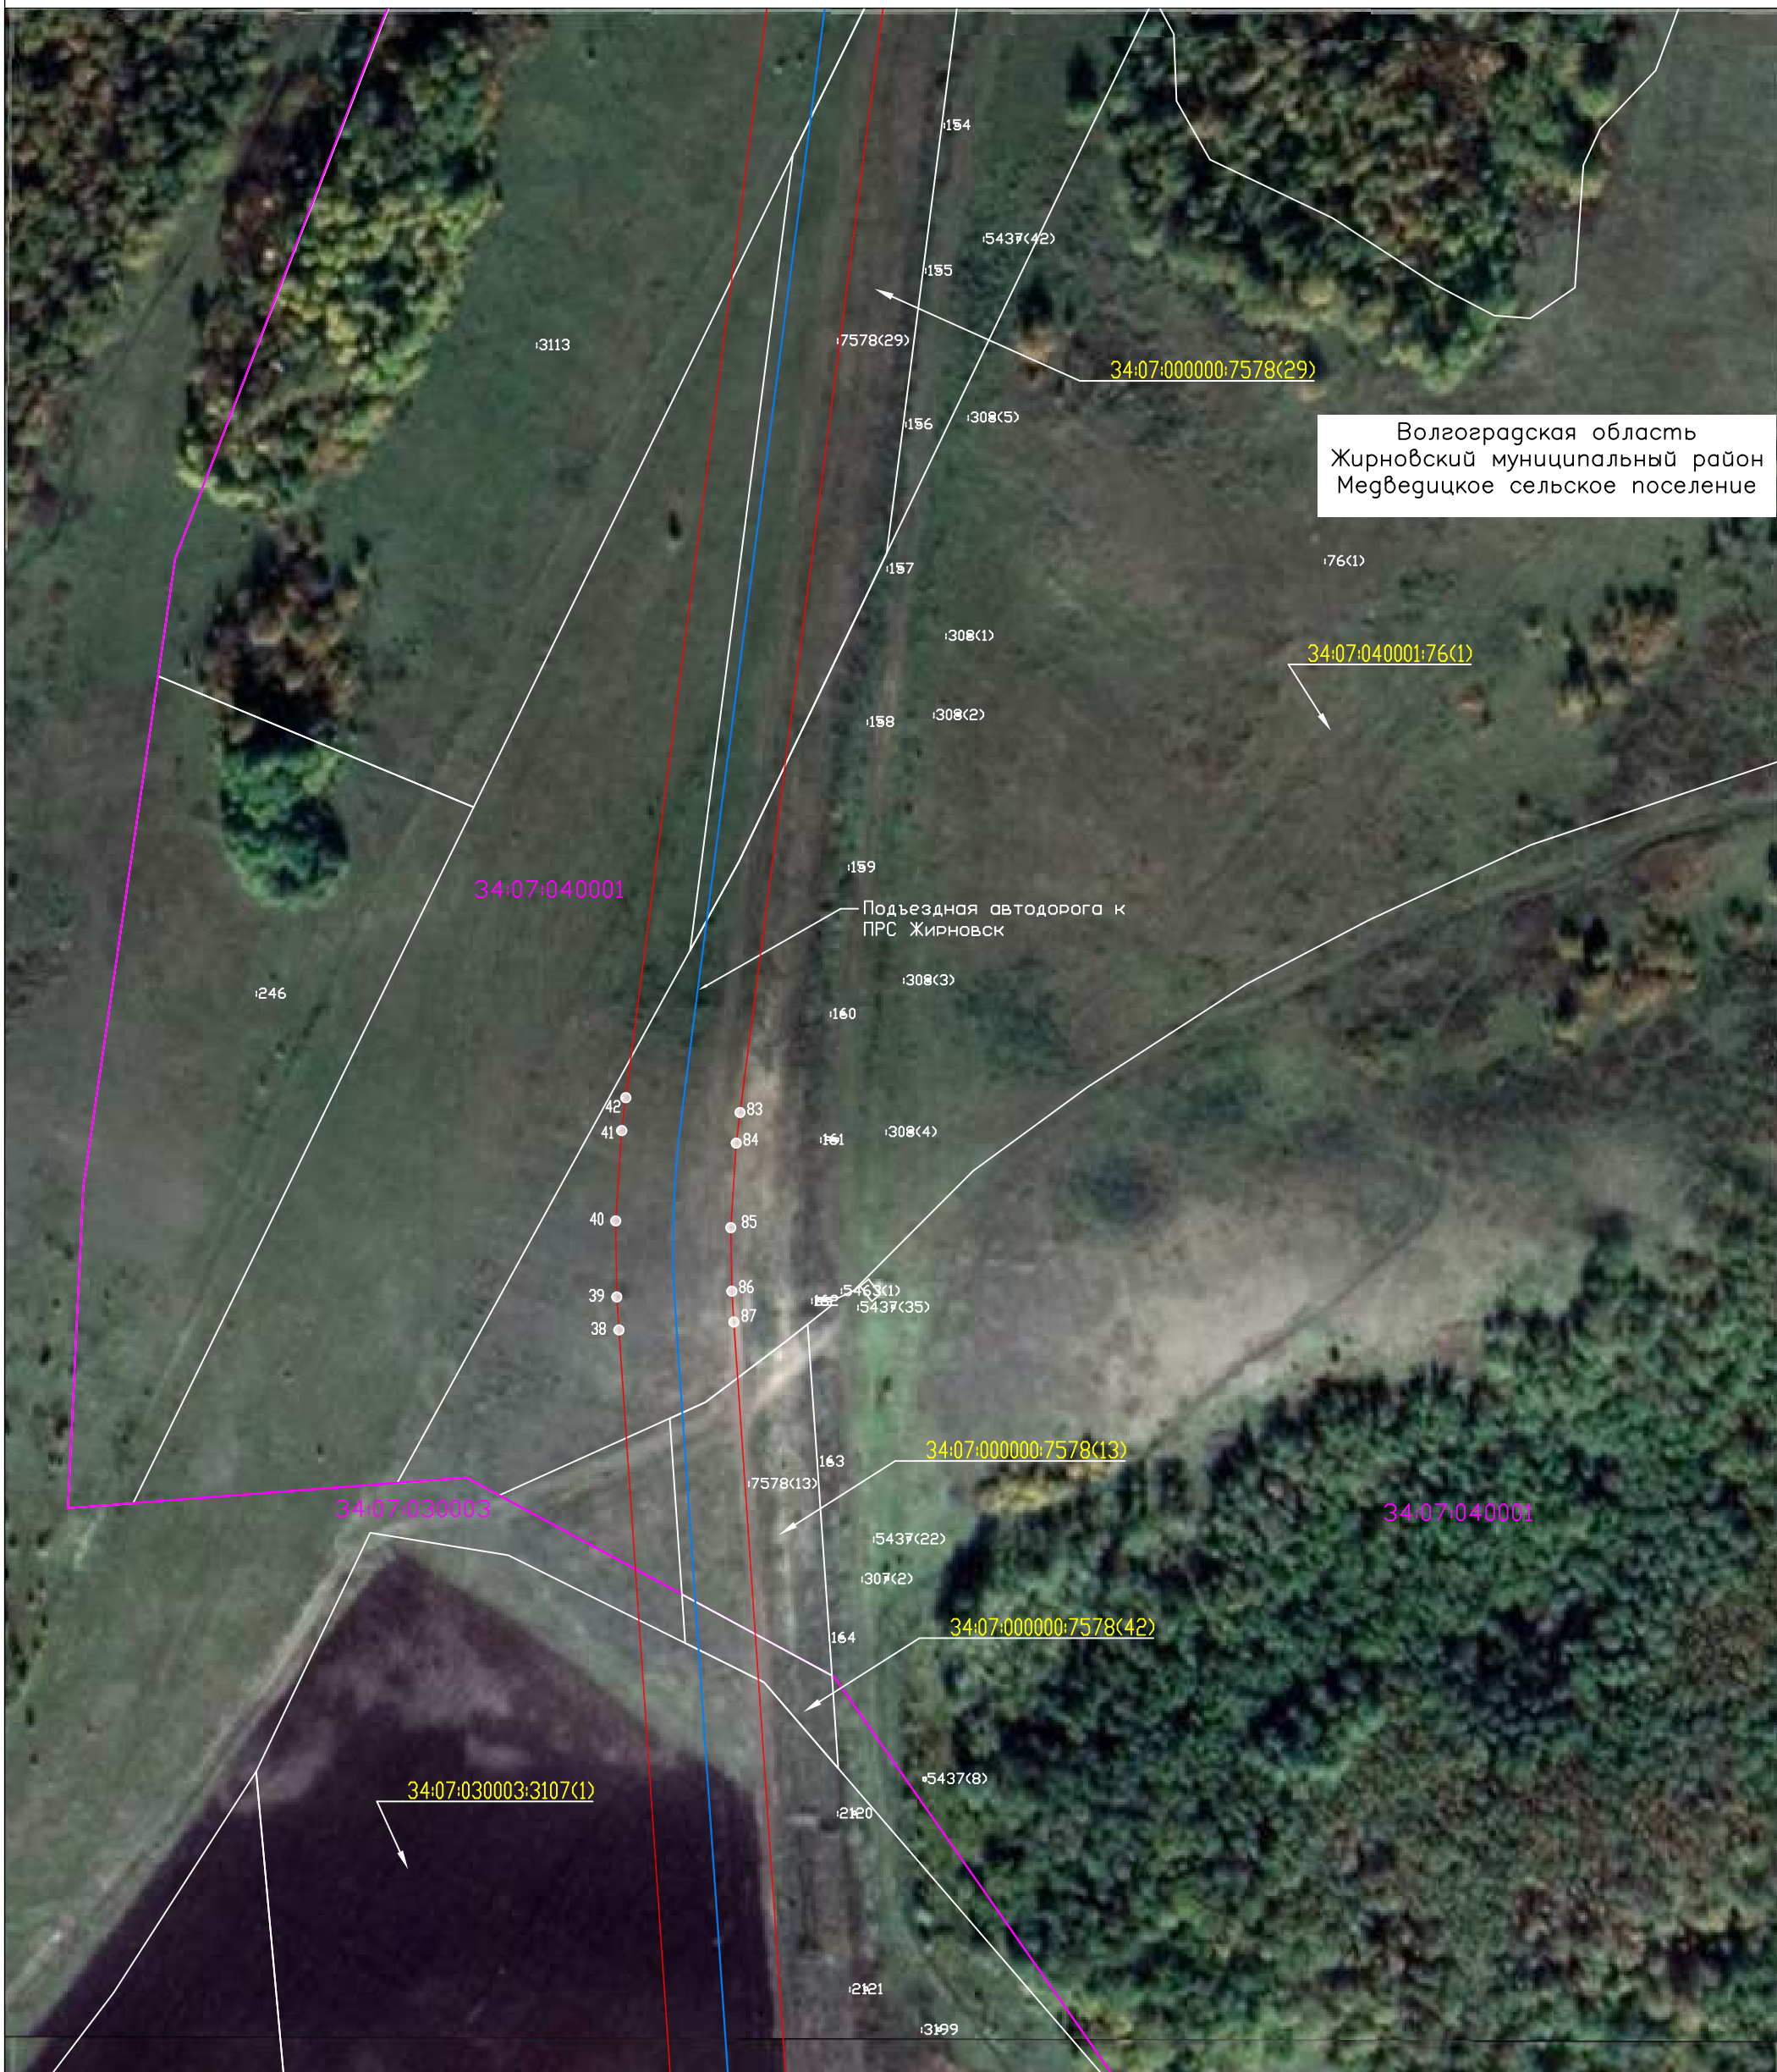

Схема расположения границ публичного сервитута

Волгоградская область
Жирновский муниципальный район
Медведицкое сельское поселение

Масштаб 1:2000

Используемые условные знаки и обозначения:

- проектная граница публичного сервитута
- граница земельного участка по сведениям ЕГРН
- граница кадастрового квартала по сведениям ЕГРН
- граница сельского поселения
- проектное местоположение инженерного сооружения
- существующая часть границы земельного участка, сведения о которой не достаточны для определения ее местоположения
- номер земельного участка по сведениям ЕГРН в отношении которого испрашивается публичный сервитут
- номер кадастрового квартала по сведениям ЕГРН
- номер земельного участка по сведениям ЕГРН
- обозначение характерных точек границ публичного сервитута

Схема расположения листов

Система координат: МСК-34, зона 2
Лист 4