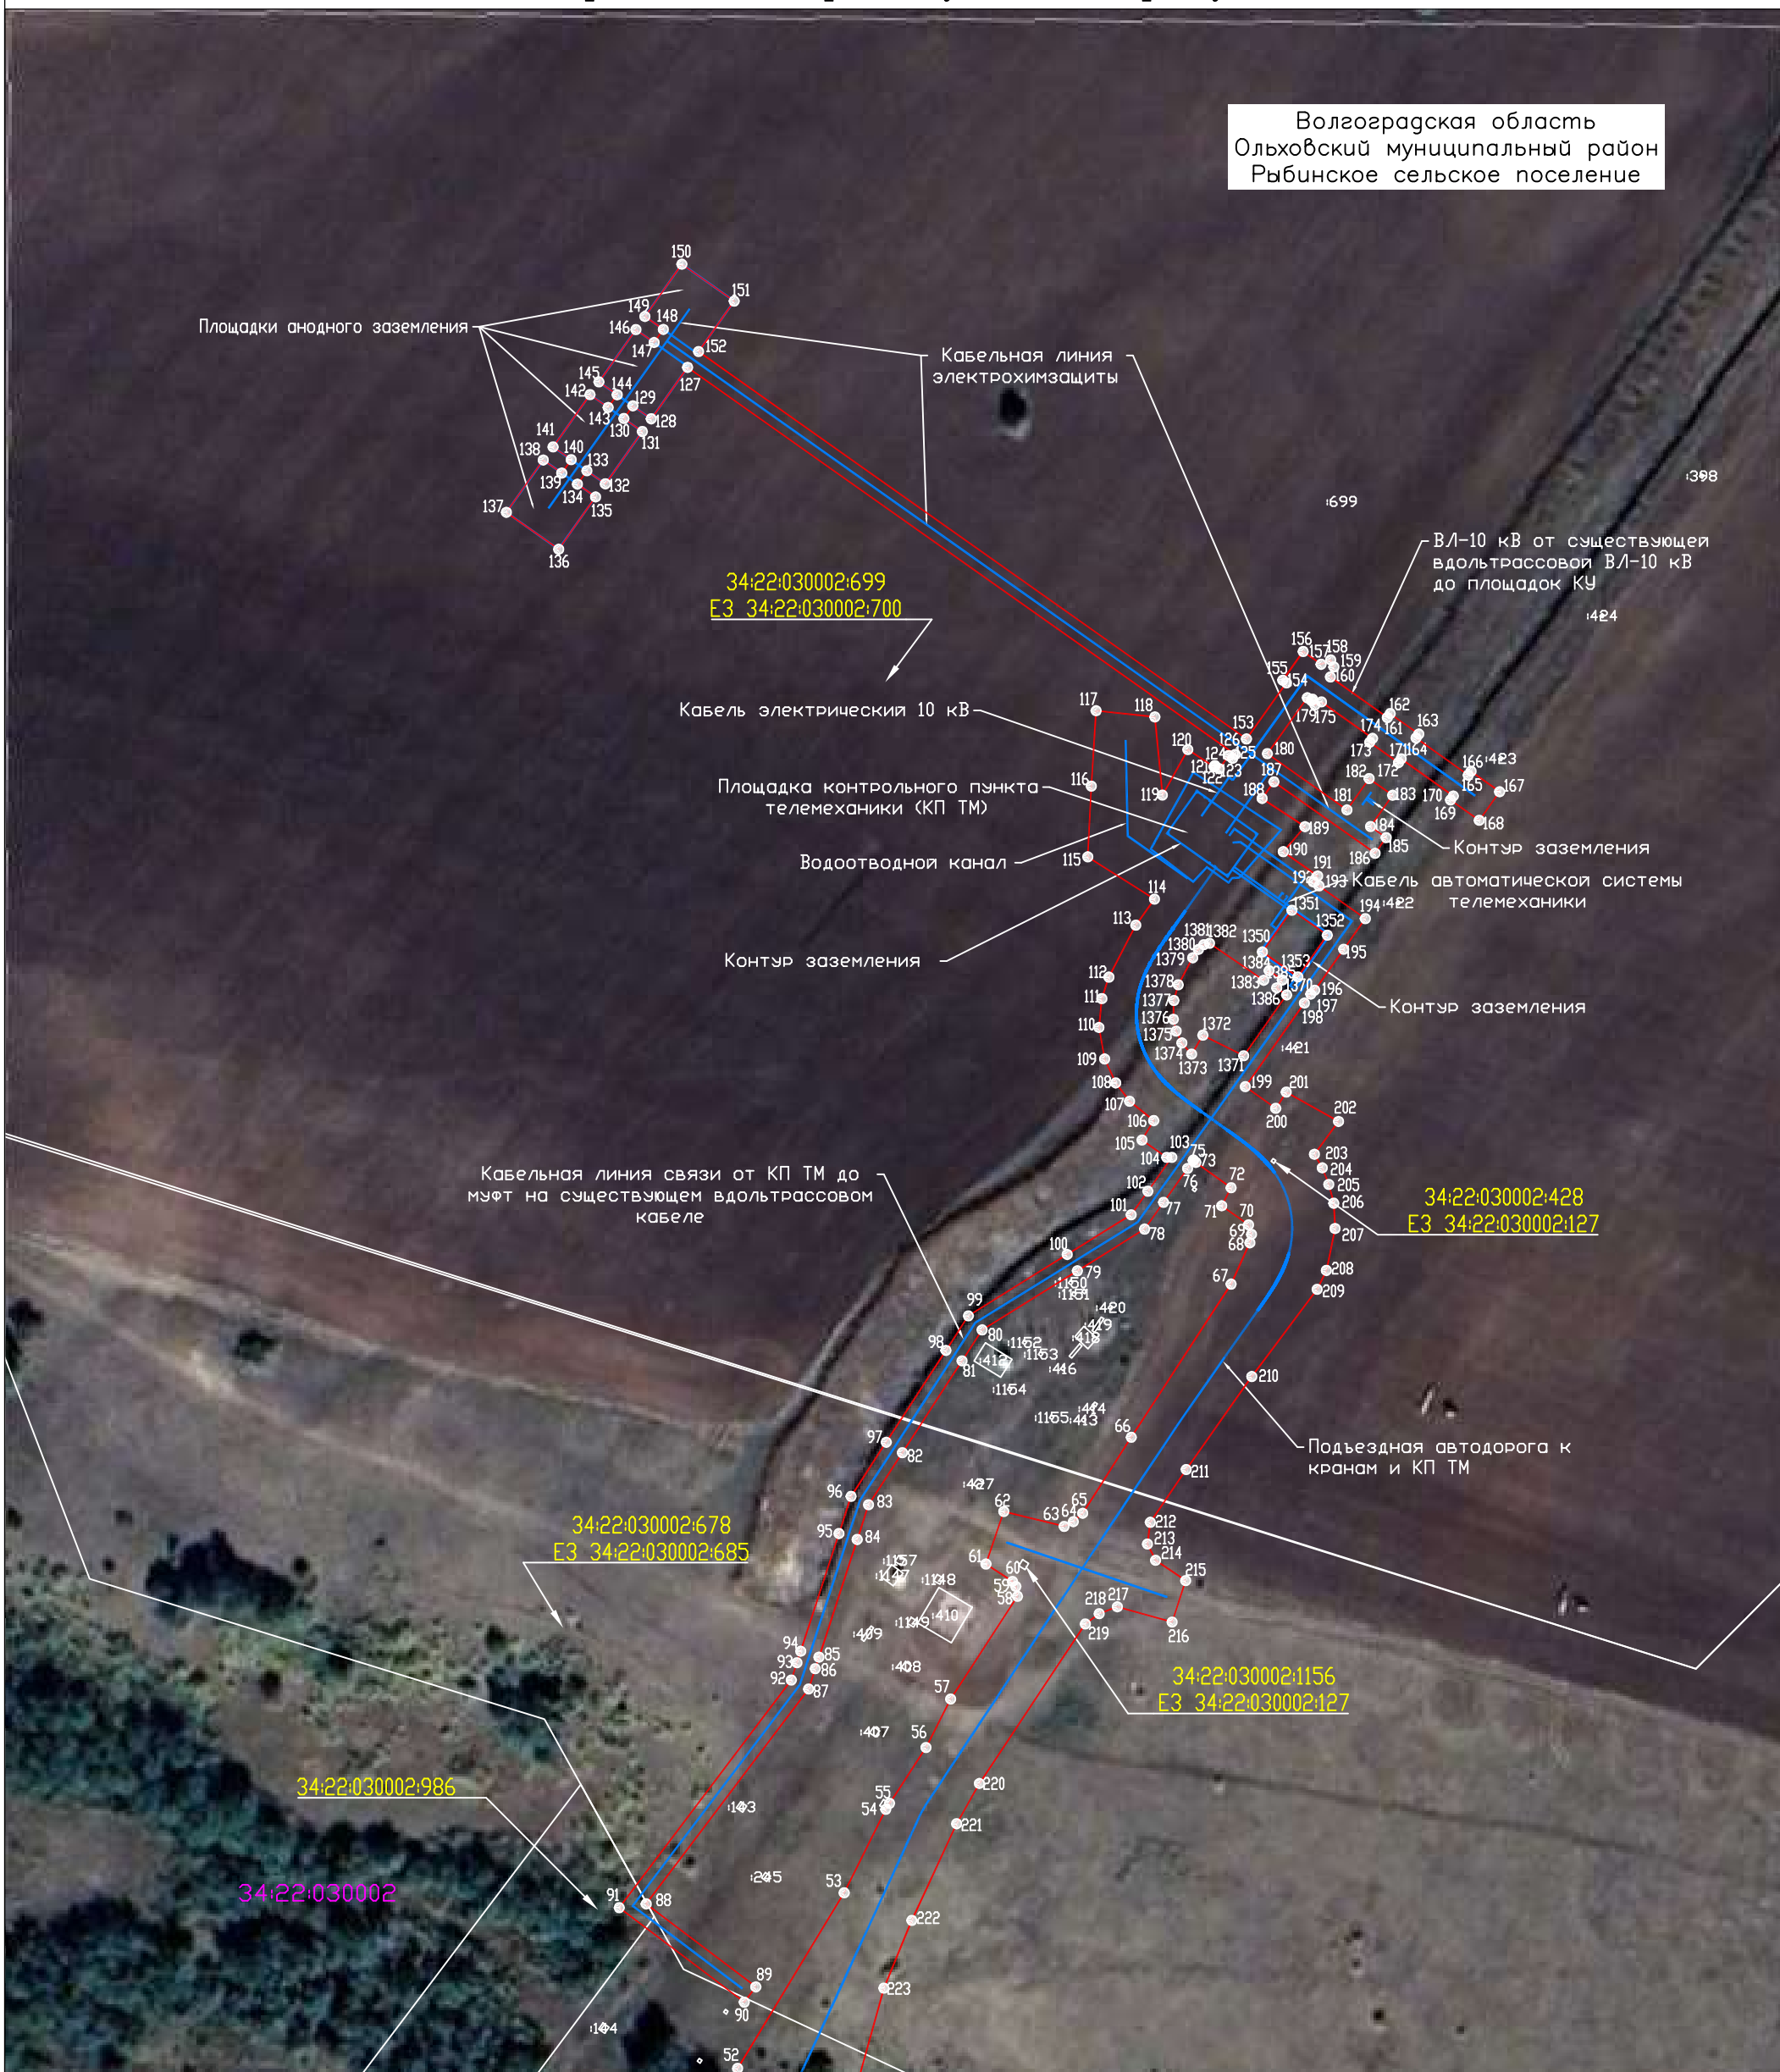

Схема расположения границ публичного сервитута

Волгоградская область
Ольховский муниципальный район
Рыбинское сельское поселение

Используемые условные знаки и обозначения:

- проектная граница публичного сервитута
- граница земельного участка по сведениям ЕГРН
- граница кадастрового квартала по сведениям ЕГРН
- граница сельского поселения
- проектное местоположение инженерного сооружения
- существующая часть границы земельного участка, сведения о которой не достаточны для определения ее местоположения
- номер земельного участка по сведениям ЕГРН в отношении которого испрашивается публичный сервитут
- номер кадастрового квартала по сведениям ЕГРН
- номер земельного участка по сведениям ЕГРН
- обозначение характерных точек границ публичного сервитута

Масштаб 1:2000

Схема расположения листов

Система координат: МСК-34, зона 1
Лист 1