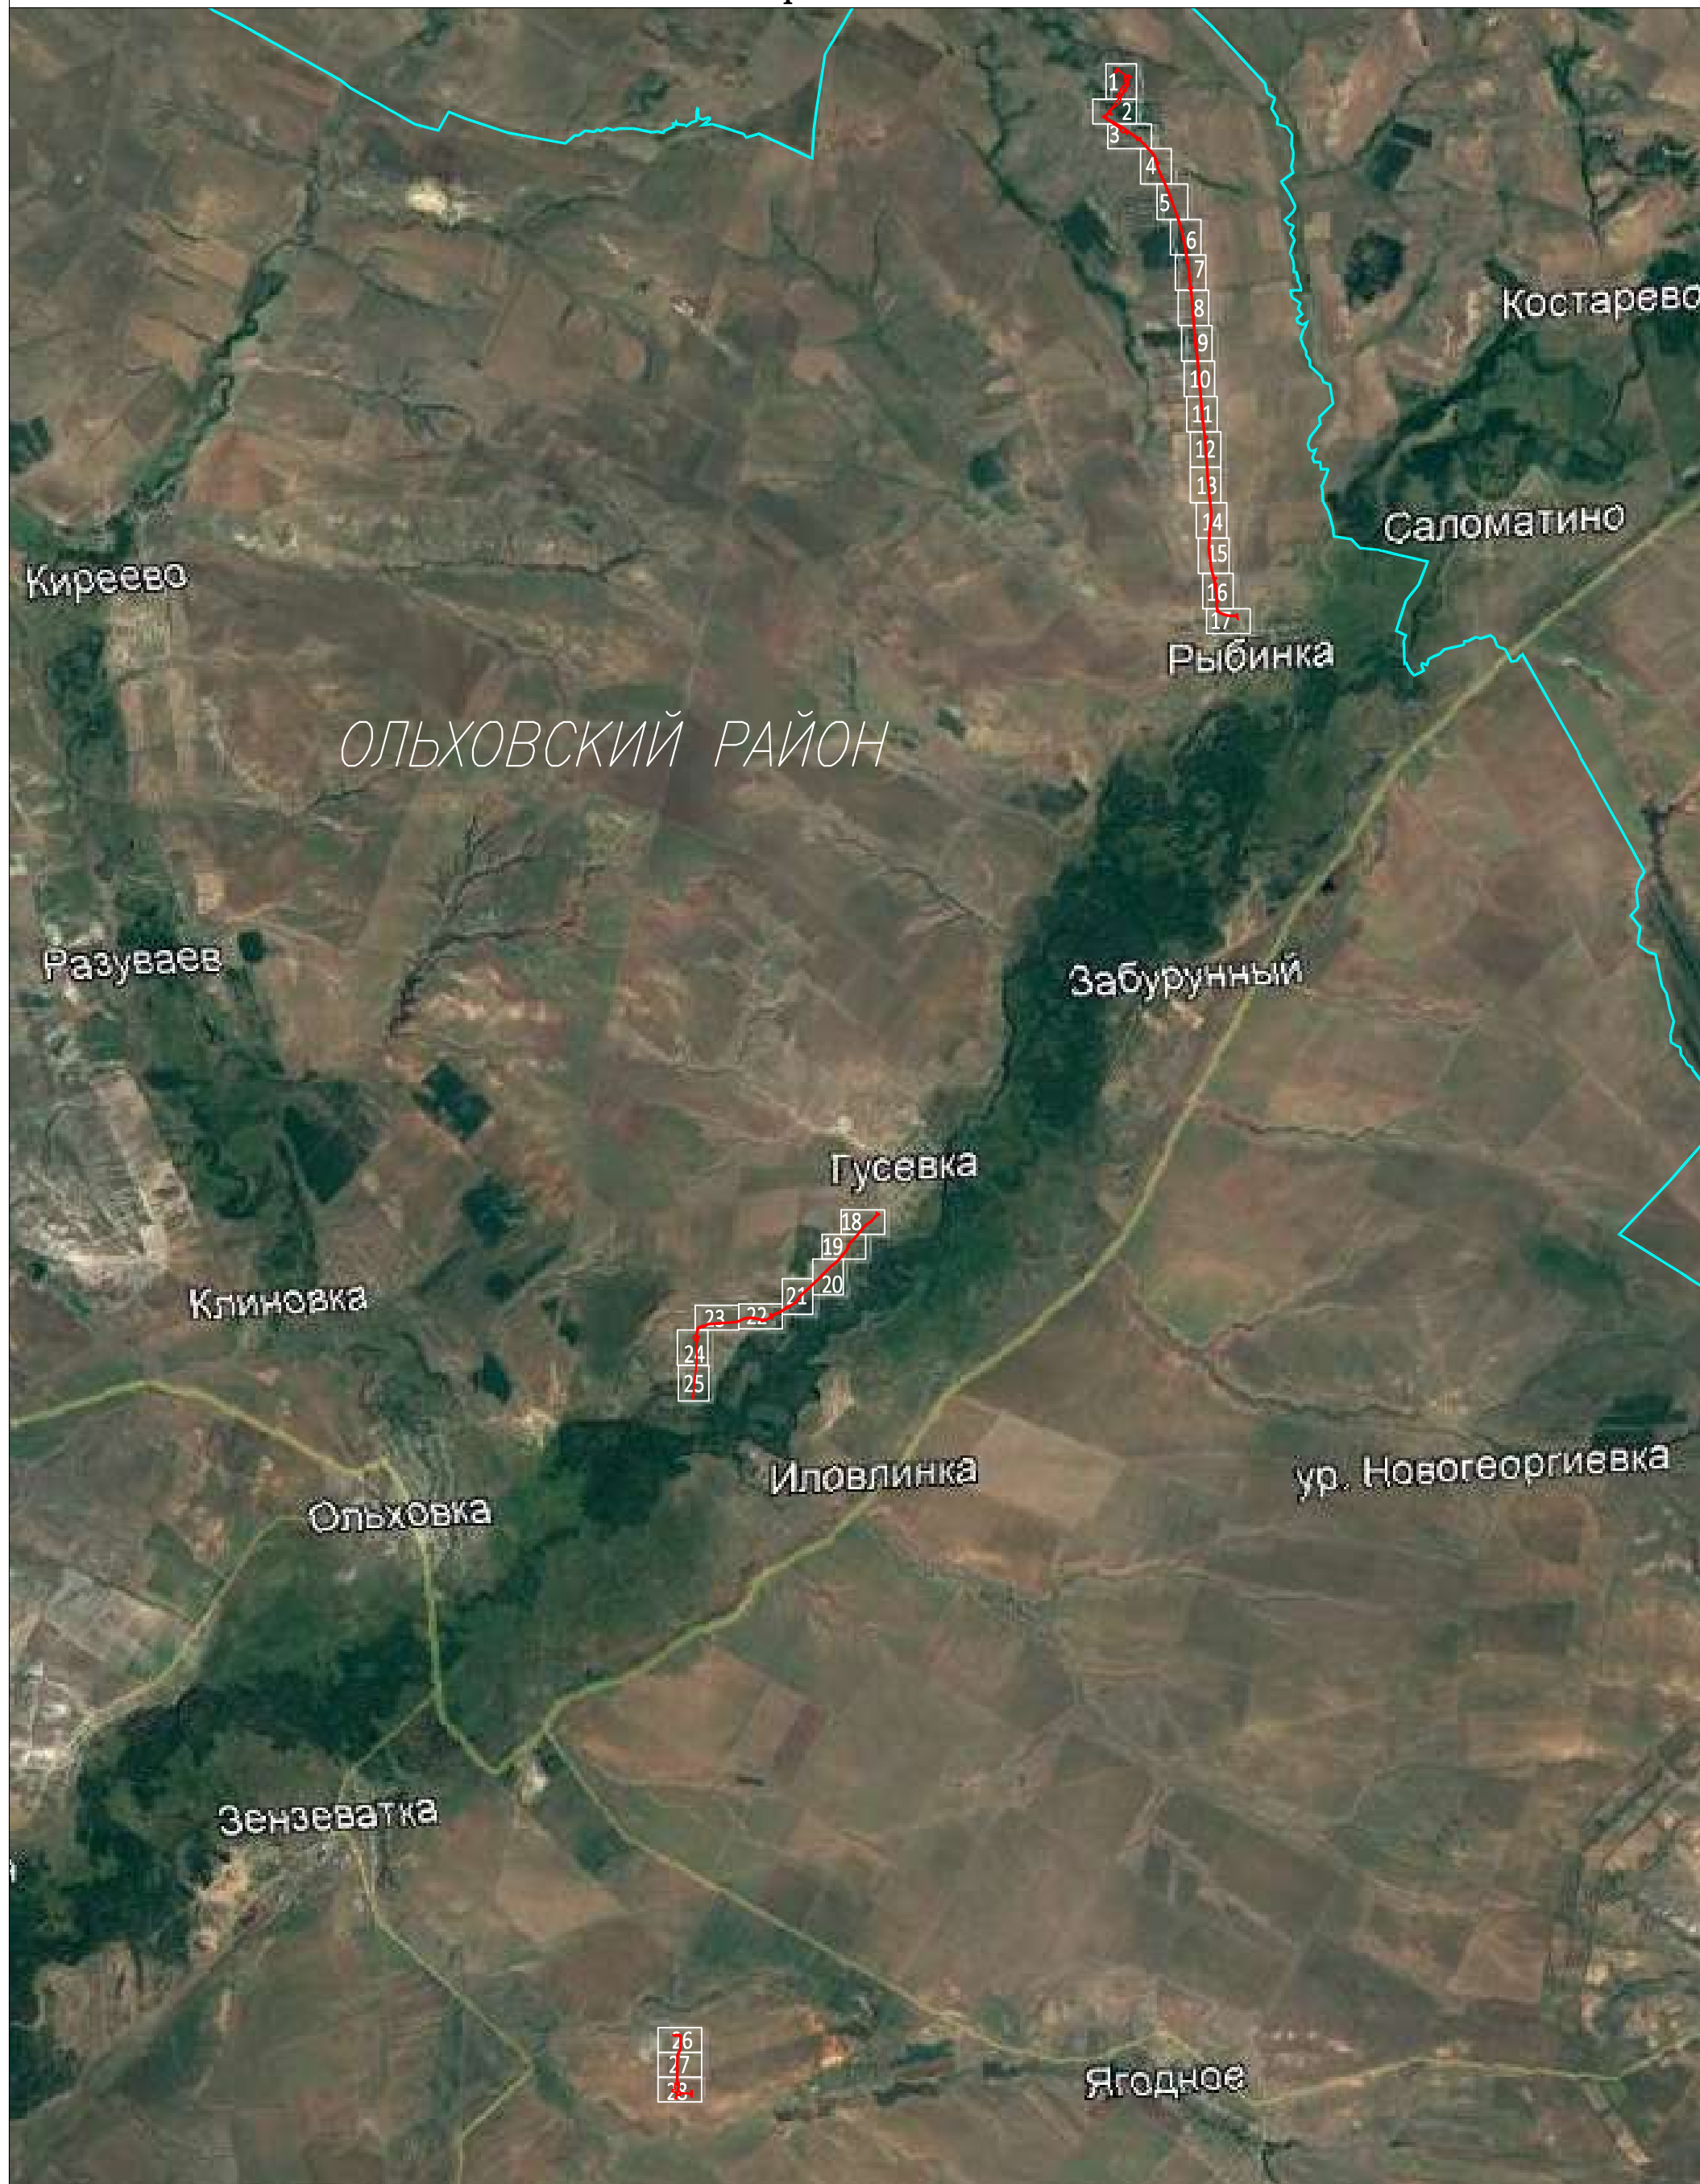

Схема расположения границ публичного сервитута
Схема расположения листов

Используемые условные знаки и обозначения:

-  - проектная граница публичного сервитута
-  - граница муниципального района

Система координат: МСК-34, зона 1