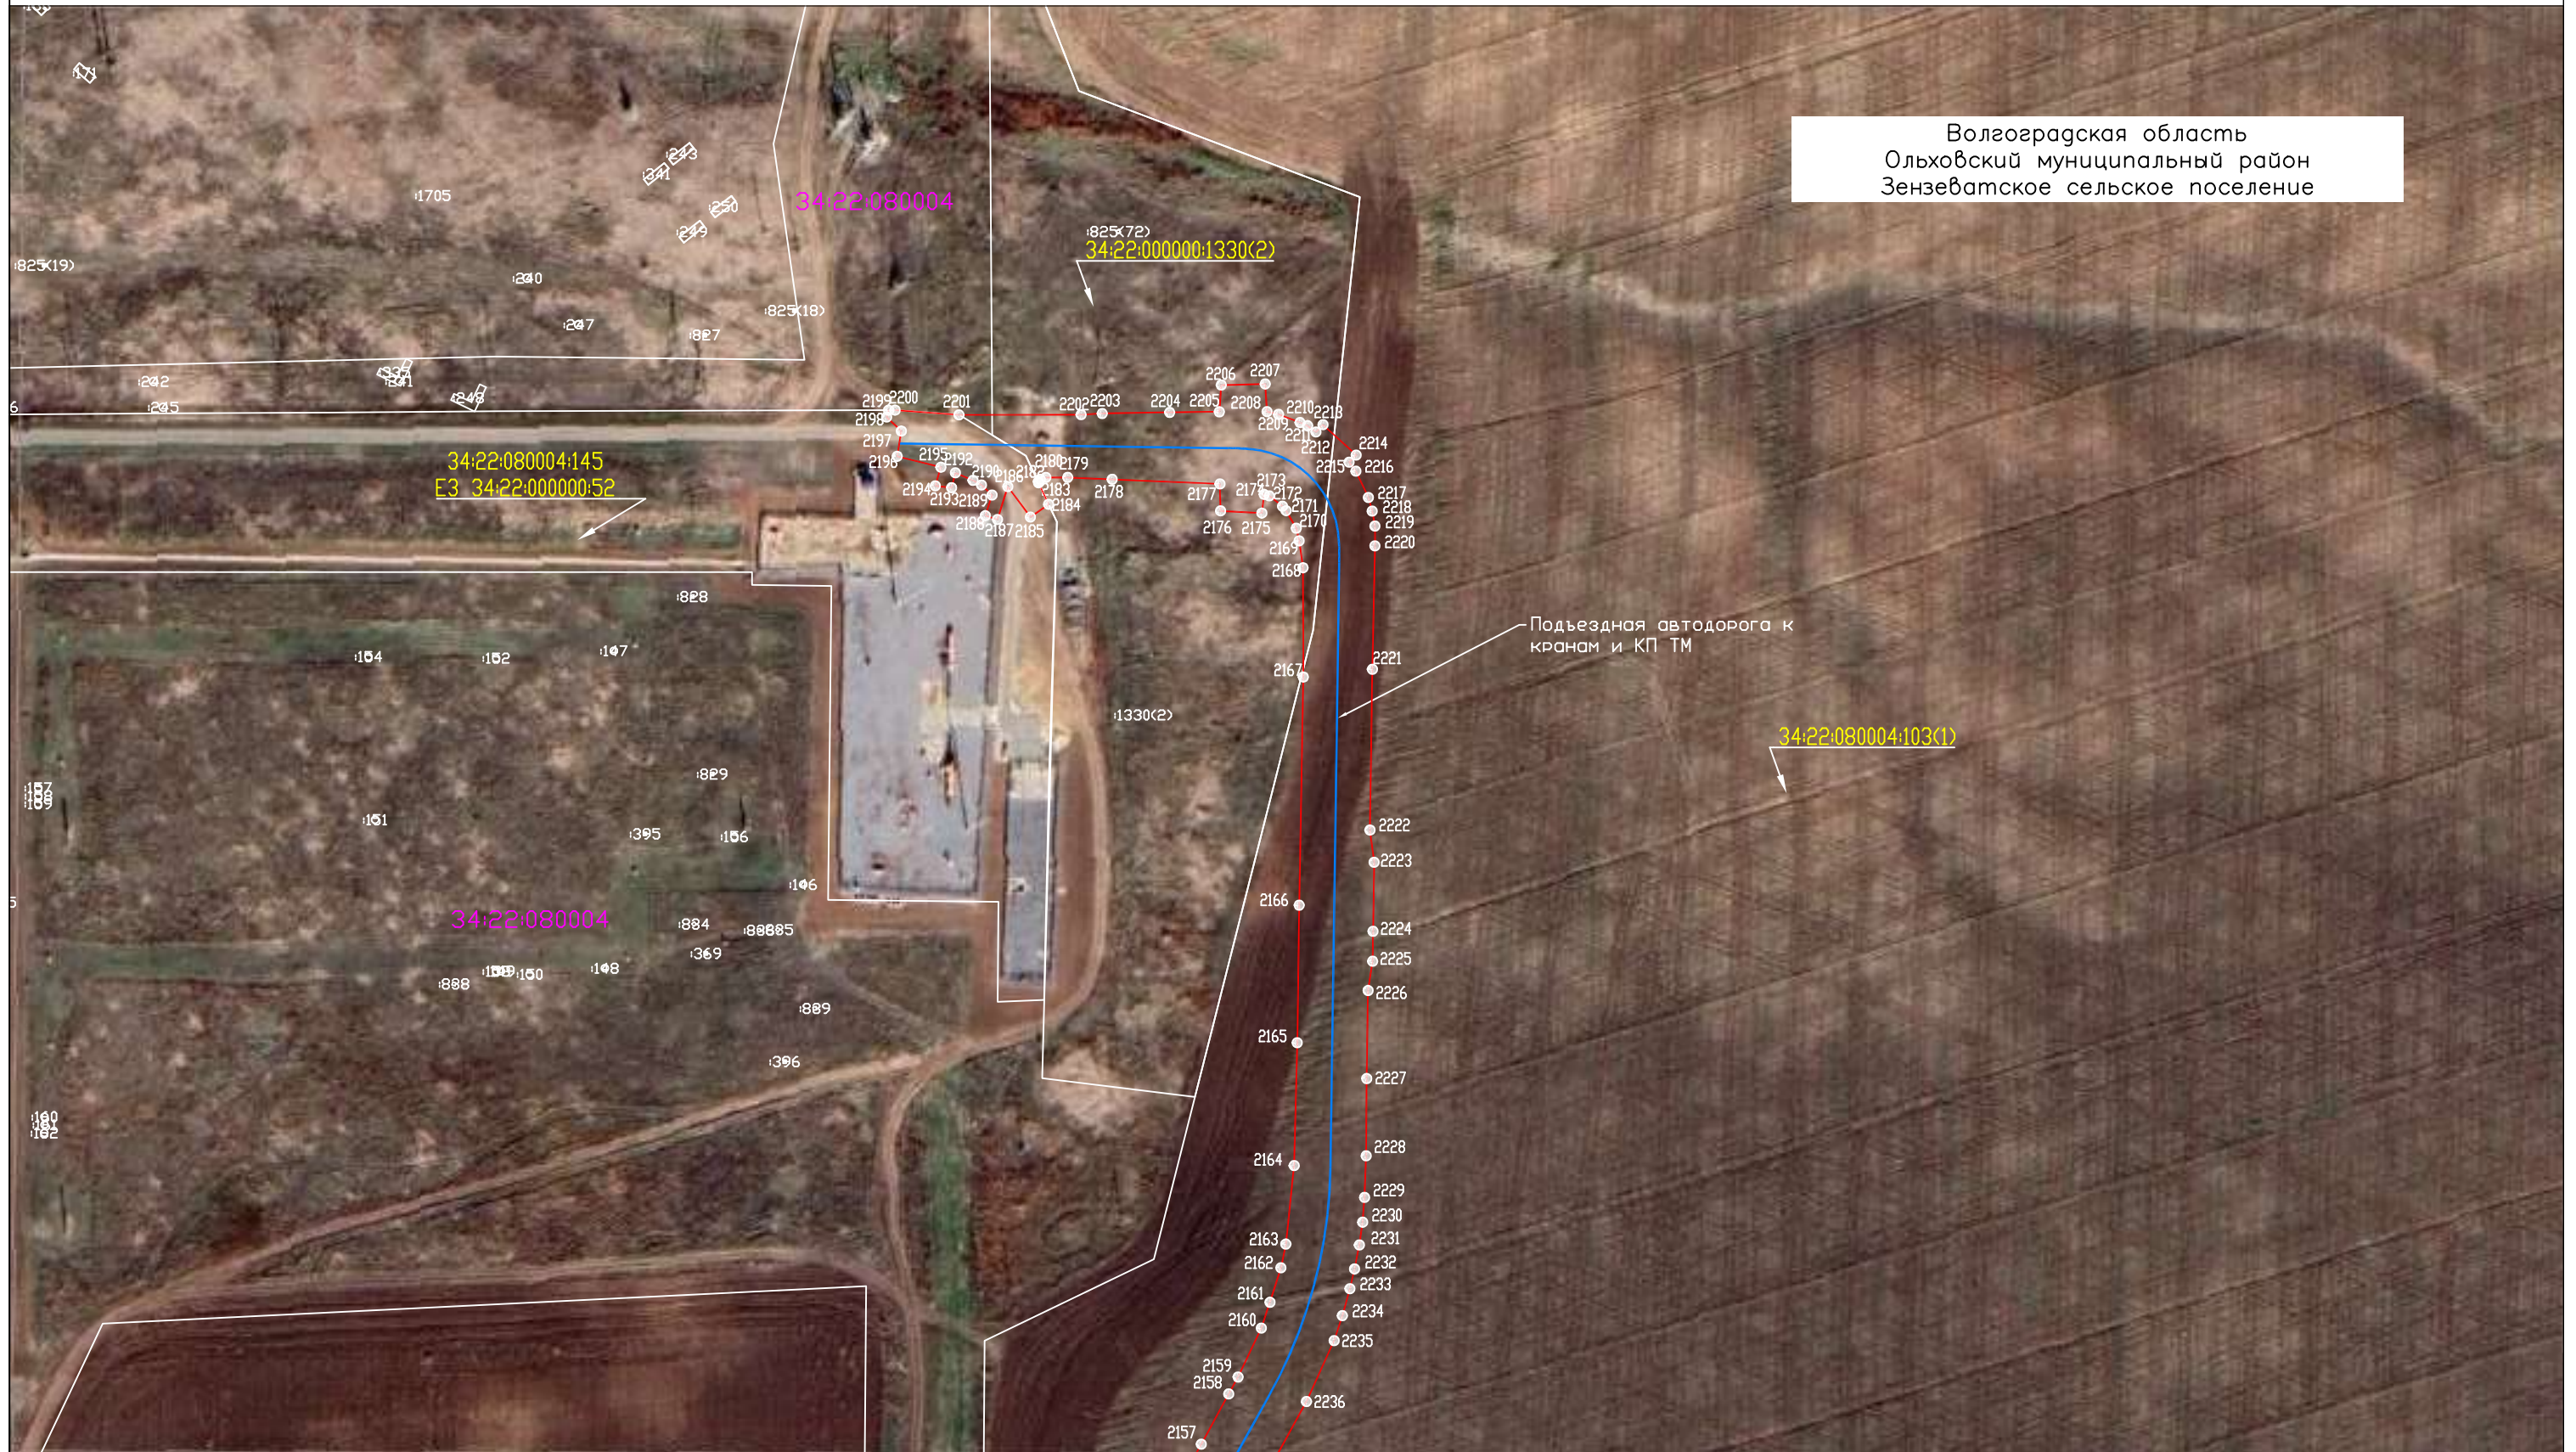

Схема расположения границ публичного сервитута

Волгоградская область
Ольховский муниципальный район
Зензеватское сельское поселение

Используемые условные знаки и обозначения:

- проектная граница публичного сервитута
- граница земельного участка по сведениям ЕГРН
- граница кадастрового квартала по сведениям ЕГРН
- граница сельского поселения
- проектное местоположение инженерного сооружения
- существующая часть границы земельного участка, сведения о которой не достаточны для определения ее местоположения
- 34:22:030002:986 - номер земельного участка по сведениям ЕГРН в отношении которого испрашивается публичный сервитут
  - 34:22:030002 - номер кадастрового квартала по сведениям ЕГРН
  - 1699 - номер земельного участка по сведениям ЕГРН
  - 1 - обозначение характерных точек границ публичного сервитута

Масштаб 1:2000

Схема расположения листов

Система координат: МСК-34, зона 1
Лист 26